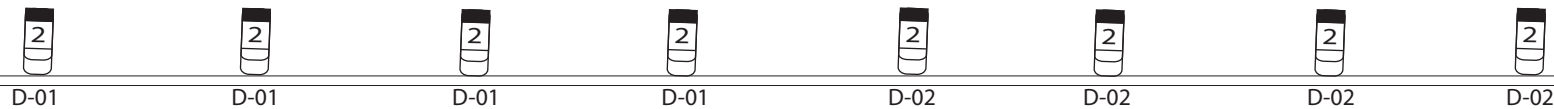

Boca de Cena (Proscenio)

varanda Platéia

Concreto	Equipamento.	Quant.	OBS 1.	OBS 2.	Gelatinas
Direção Geral: Luciana Caetano Elenco: Jerry-x B. Boy, Luciana Caetano Iluminação: Junior Oliveira Contato@junioroliveiraluz.com Cel. 62- 984639429	Elipsoidal ETC ----- Fresnel 1000W ----- Par 64 F#5 220V----- Par 64 F#2 -110V----- Par Led RGBW - 5 Whats -----	10 20 32 08 08	D-01 - Dimmer. - Foco Lâmpada - Filtro de Cor	36 Canais de rack Dimmer 01 mesa digital ETC ou similar. 03 iris para os Elipsoidais. O endereço das Par Led canal 36. Pés de Galinha para a lateral chão.	