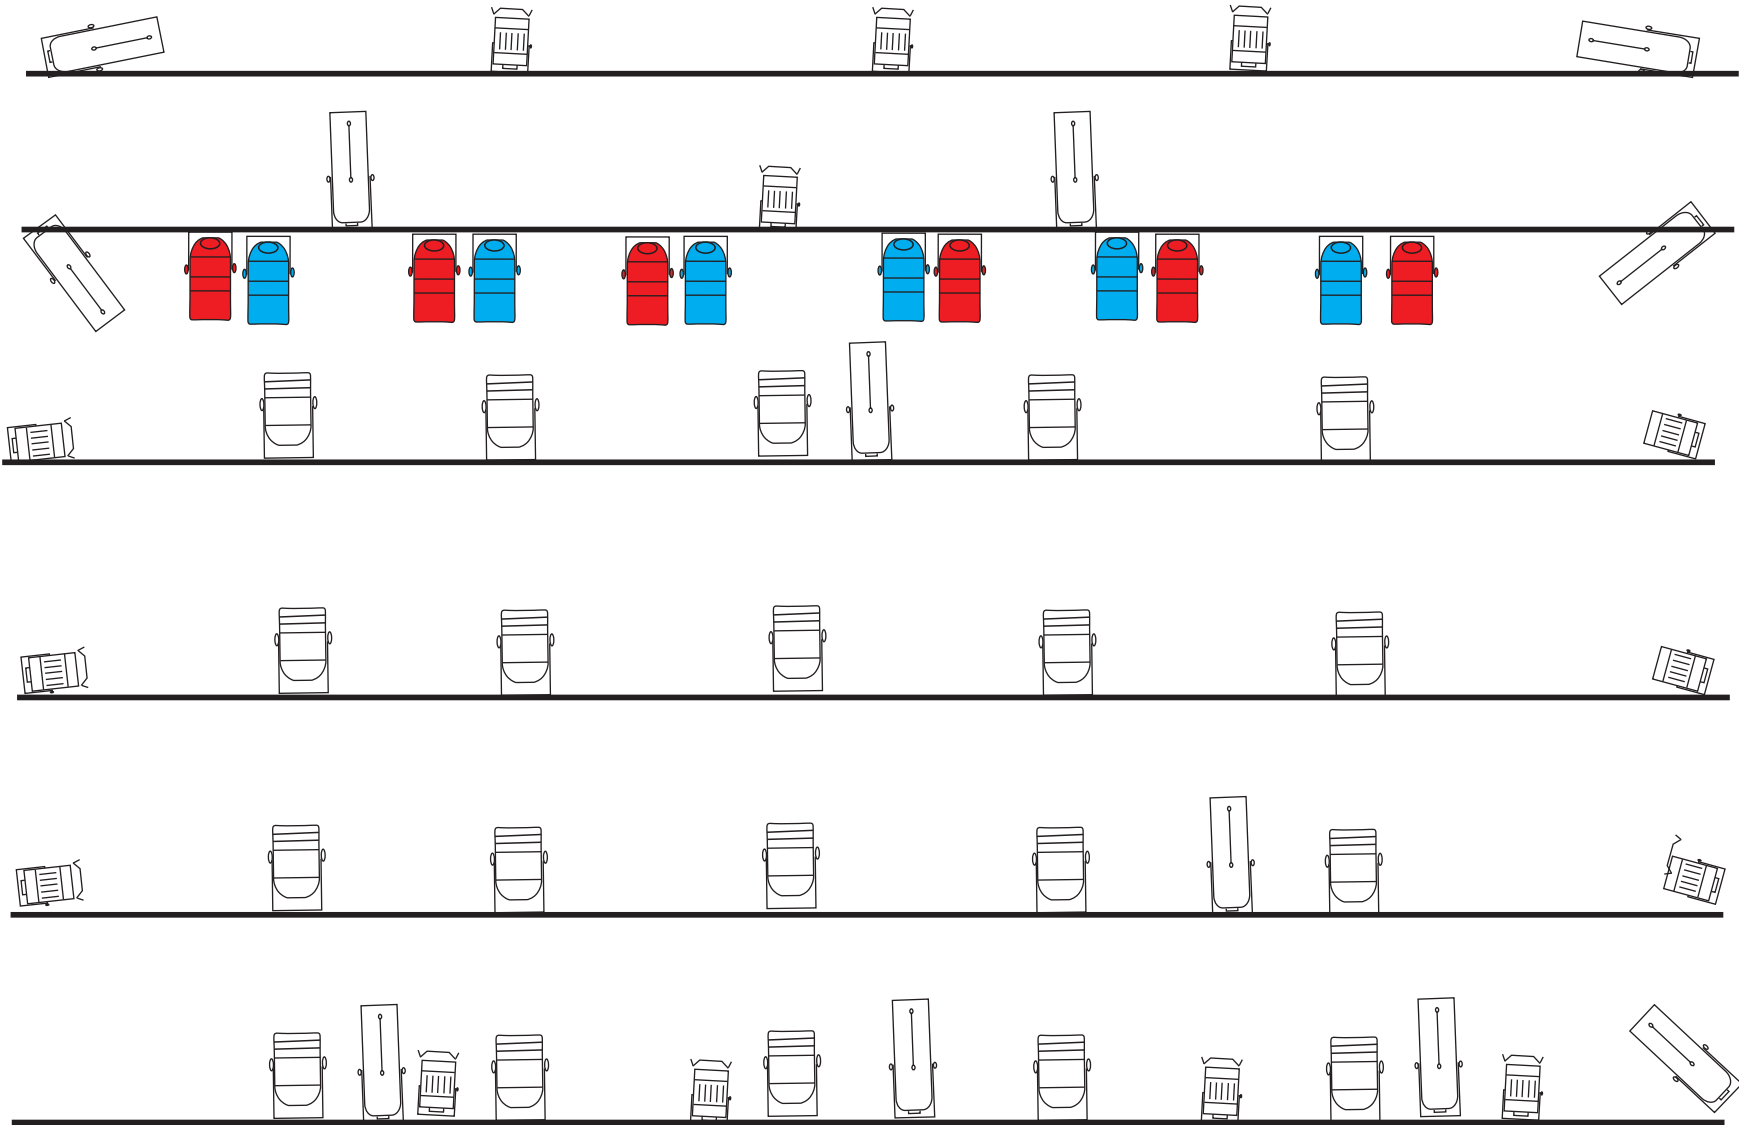

ANTRHOPOS CIA DE ARTE

LENGENDA

-  Fresnel 1000w - com Bandoor
-  Elipsoidal 36° -
-  Par 64 F#5 -
-  Par led 3w RGB

Gelatina

nº cor	Quant.
AZ - 74	06
AB 21	06

2 gobos de arvore

Espetáculo: Desperta da Primavera	Operação de Luz: Júnior Oliveira
Direção: Constantino Isidoro	Local:
Projeto de Luz: Júnior Oliveira.	Contato: 62 8463 9429
	Data:

LEGENDA

17 ELIPSOIDAL ZOOM 36°
08 ELIPSOIDAL 09°
(VARANDA PLATEIA)

14 PAR 64 f5
02 PAR 64 f2

23 FRESNEIS C/
BANDOORS

01 LOCALIHT

GEL : LV 57, VD 90
VM 26, MG 46

ILUMINADOR: JUNIOR OLIVEIRA
62 9249 0081