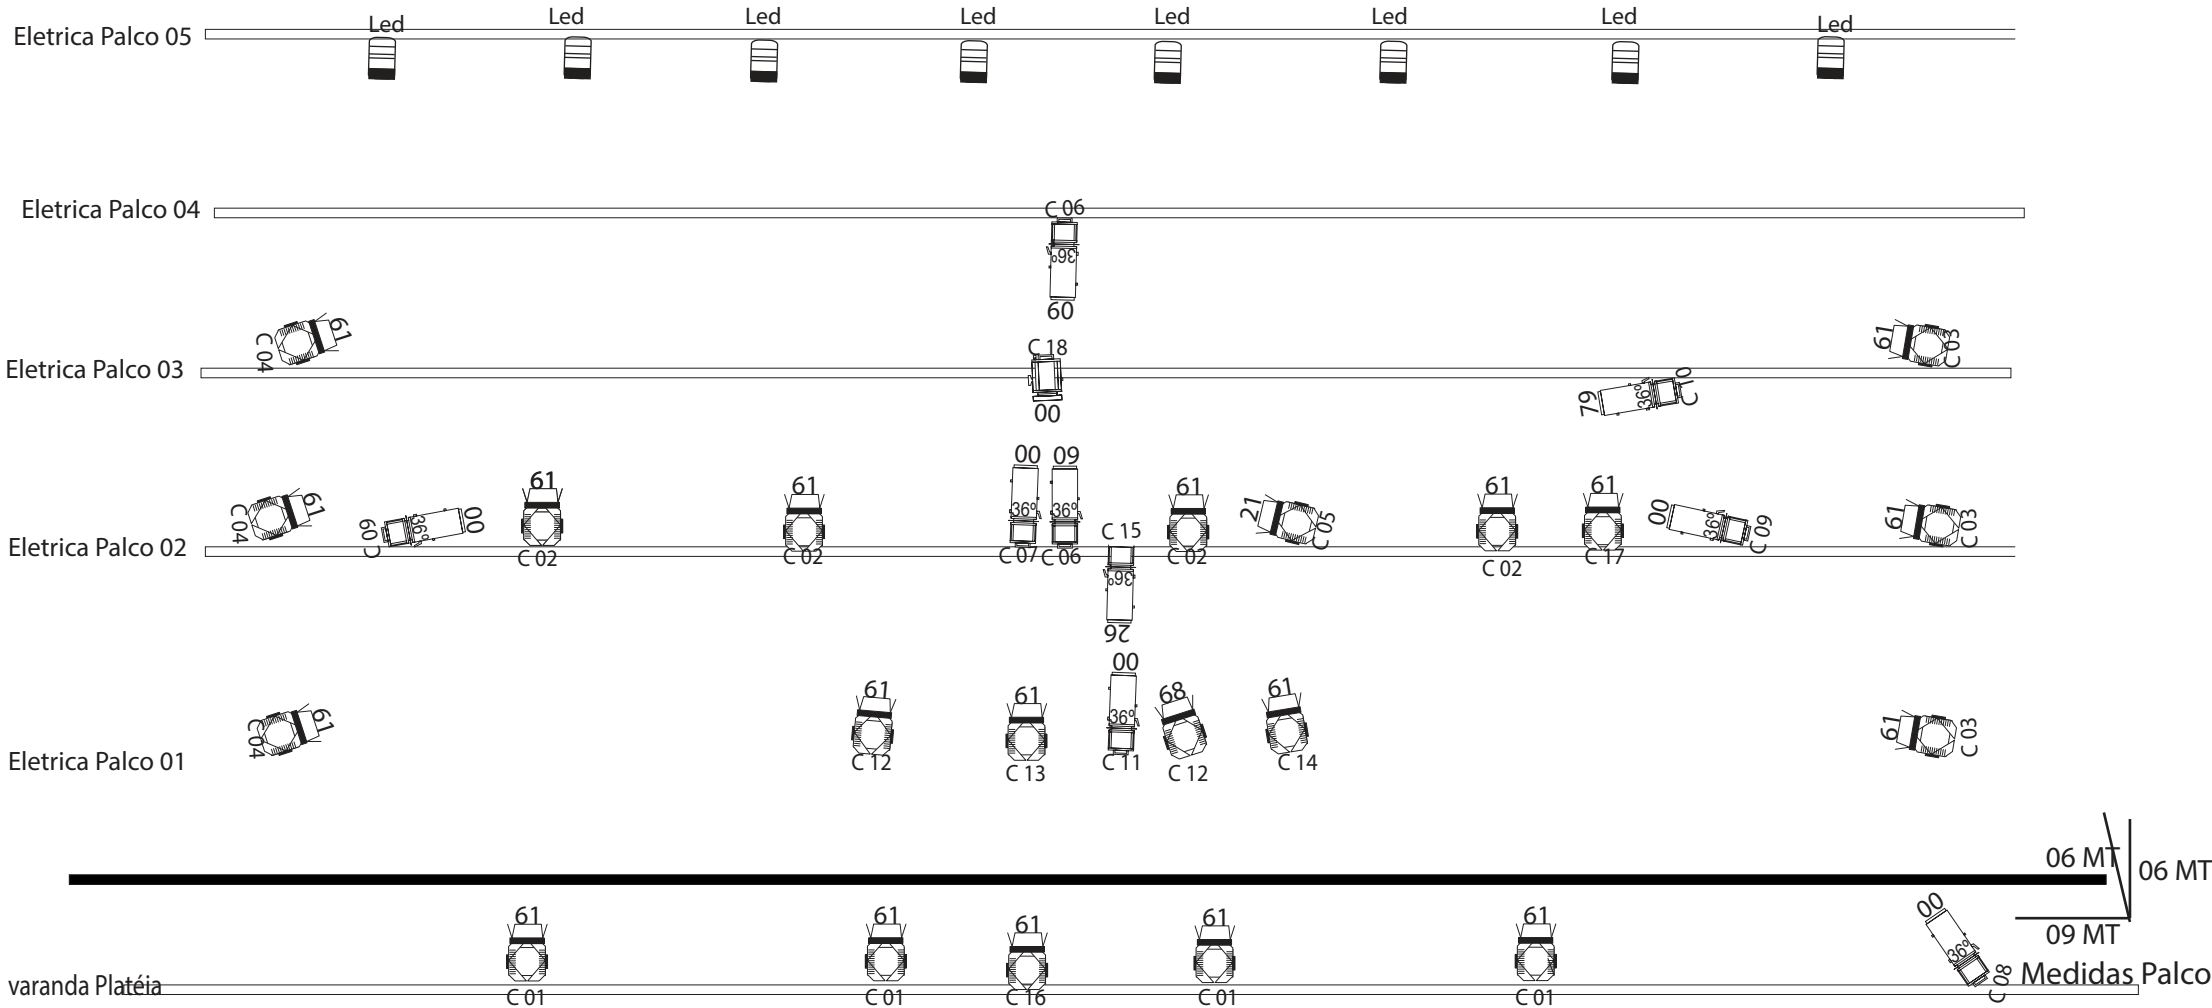

Espetáculo O Principe Feliz.

Espectáculo:	Equipamento.	Quant.	OBS.	OBS.	Gelatinas	
O Principe Feliz.	Plano Convexo -----	01	C 16 - canal Dimmer.	24 Canais de rack Dimmer	Azul ----- 61	
	Elipsoidal ETC 36°-----	09			Azul ----- 68	
	Fresnel 1000w-----	21	BR - Filtro de Cor		01 mesa digital. ETC ou similar.	Azul ----- 79
	Par Led Rgbw 5 W.-----	08				Ambar ----- 21
Iluminação: Junior Oliveira Contato@junioroliveiraluz.com Cel. 62- 984639429						Vermelhor --- 26